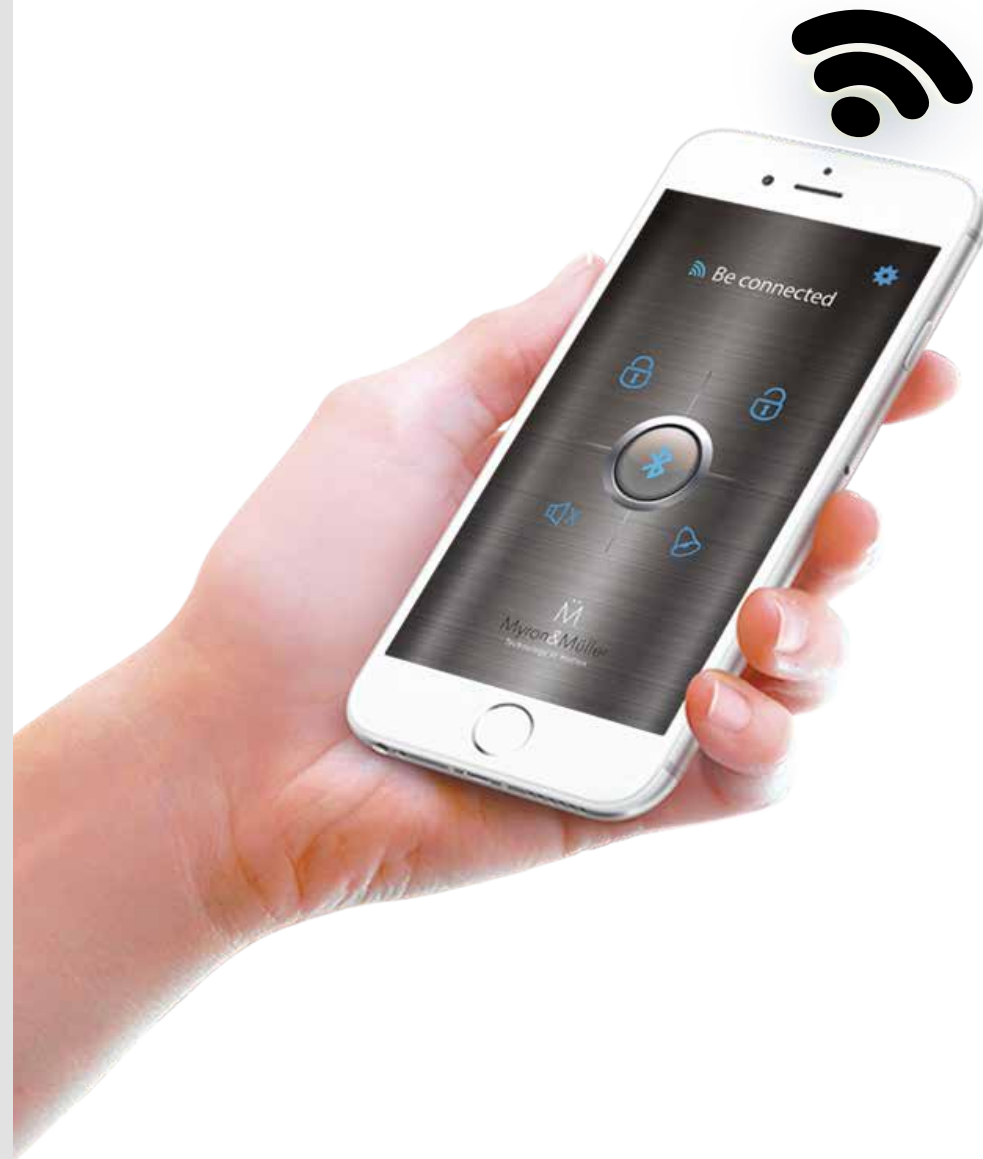

(Aplica para todos los vehículos que tengan la alarma de una vía instalada)

MTK-1190

Be Connected

Convierta su Smart phone en el nuevo control de seguridad de su vehículo.

95400GE200

Alarma TRF 1 control
vía celular