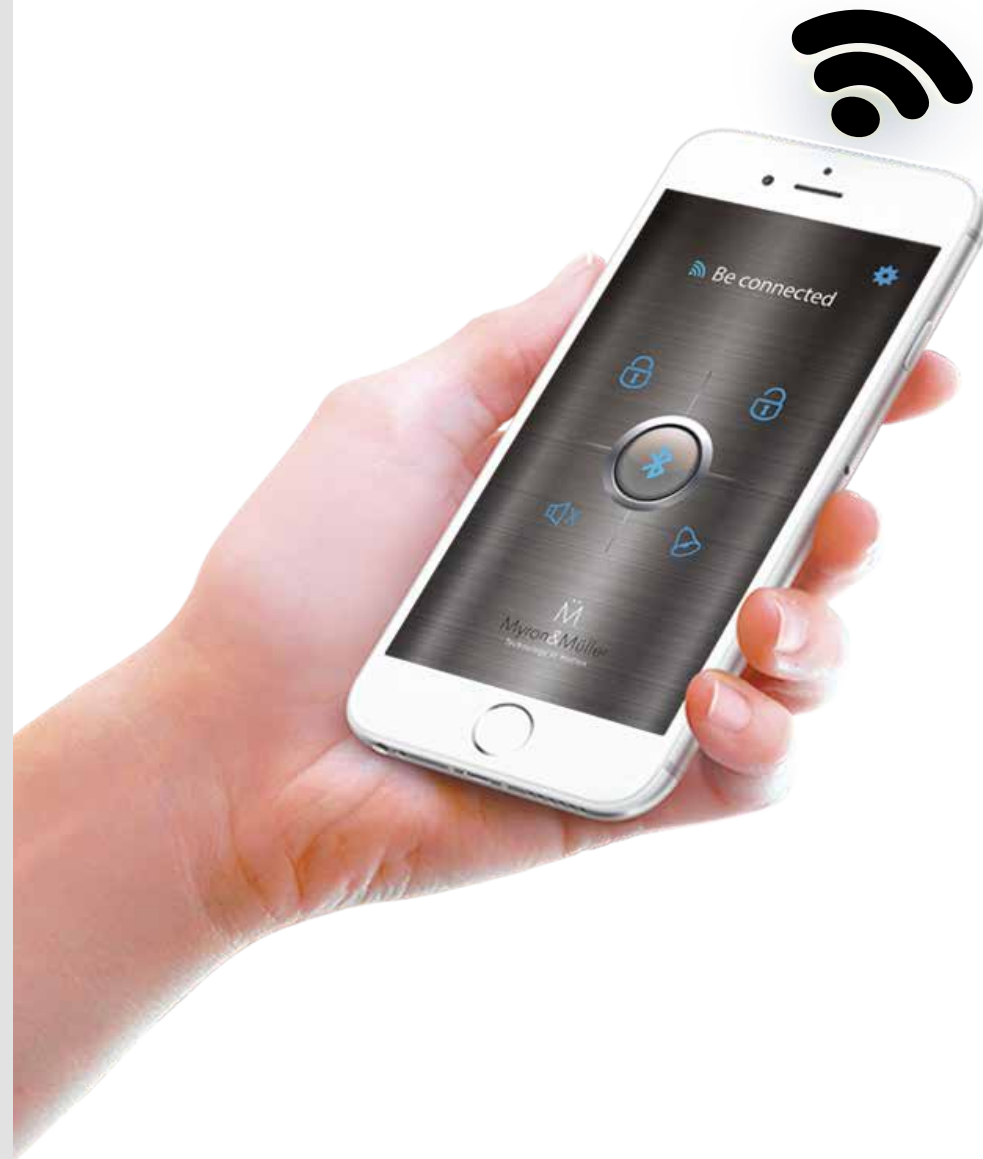

# TECNOLOGÍA

Imágenes de referencia. Accesorios aplican según la versión del vehículo. 2018-11

#soykiasoygenuino

The Power to Surprise

BECOM**W**CONNECTED

( Aplica para todos los vehículos que tengan la alarma de una vía instalada )

**MTK-1190**

Be Connected

---

Convierta su Smart phone en el nuevo control de seguridad de su vehículo.